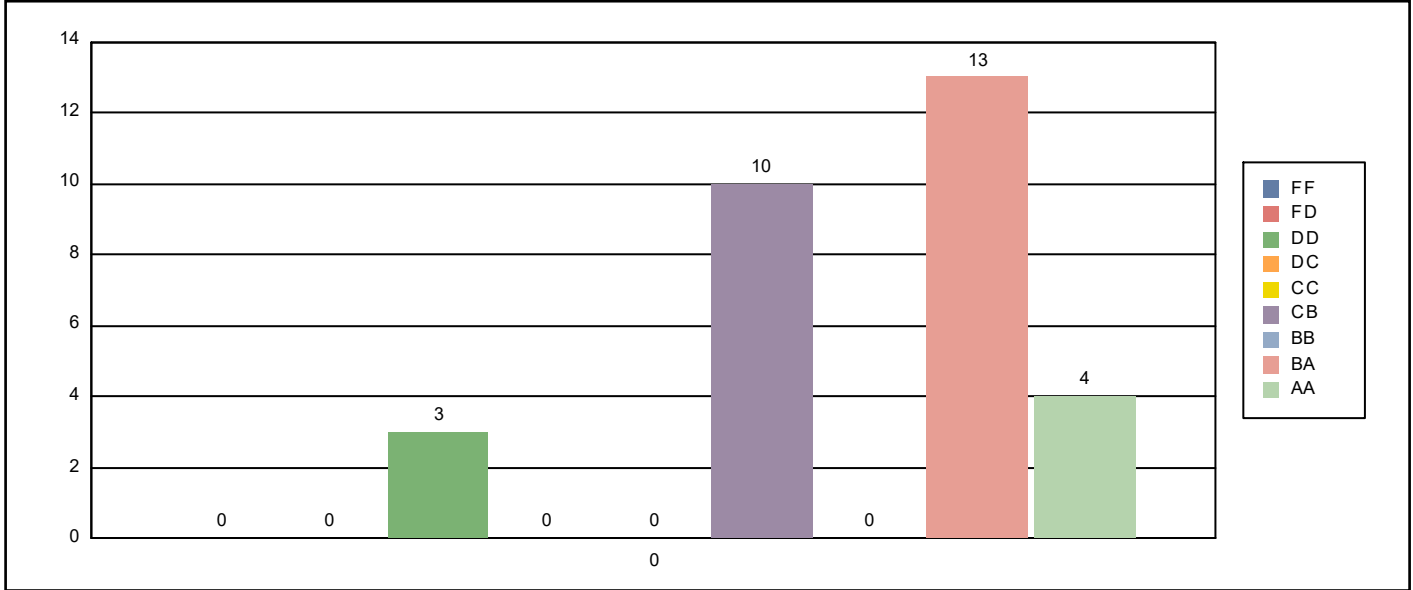

Standart Sapma : 8.550 Devamsız Öğrenci Sayısı : 0

Toplam Öğrenci Sayısı : 30 YSSL Limitini Aşamayan Ö.Say. : 0

Sınıf Düzeyi : 7-Üstün Başarı HBAL : 50 BDKL : 20 YSSL : 50

08.06.2020

13:48:28

Sıra No	Öğrenci No	Öğrenci Adı	Not	Ortalama	Standart Sapma	Sınıf Ortalaması	Sınıf Durumu
29	081640081	ALİ KAYA	100	100,00	1.64	66.37	AA
30	0819FRB40001	GAMZE KESKİN	90	90,00	0.47	54.68	BA